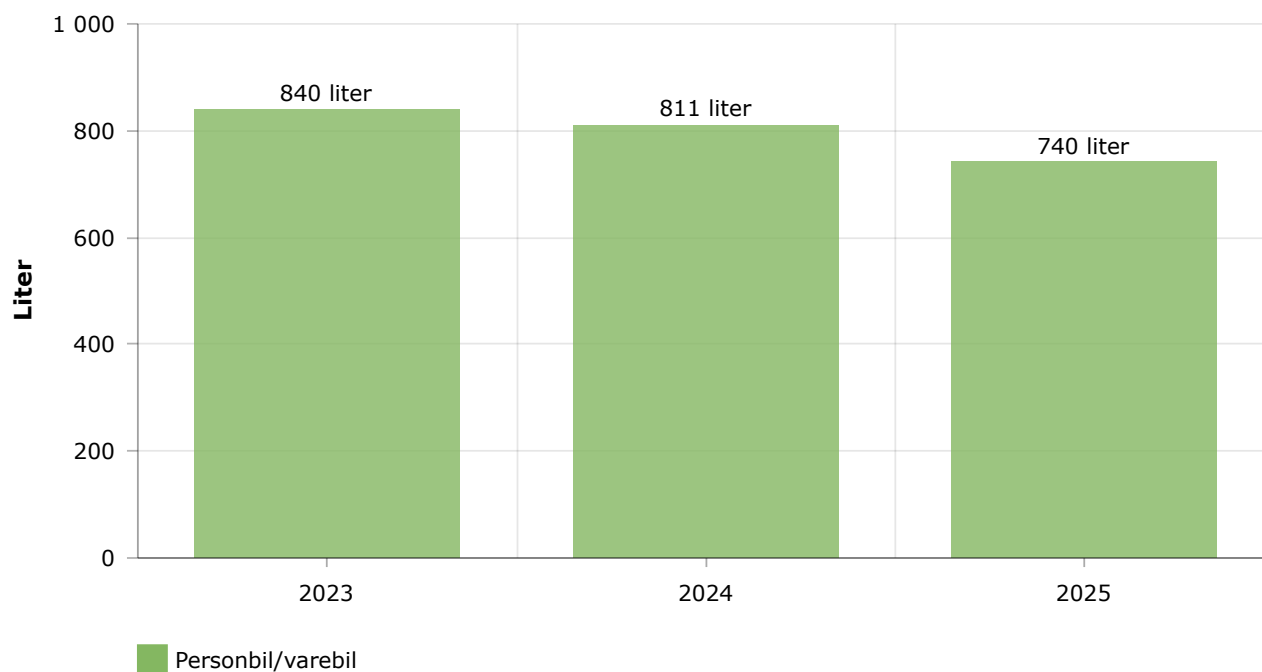

Arbeidsforhold i virksomheten

Sykefravær i prosent

Klimagassutslipp

Energiforbruk

↓ -17% fra 2024

Forbruk av drivstoff rapportert under stasjonær forbrenning er omregnet til kWh med følgende omregningsfaktorer: - Bensin: 9,028 kWh/liter - Diesel: 10,08 kWh/liter - Biobrensel: 4,5 kWh/kg - Fyringsolje: 10,08 kWh/liter - Biofyringsolje: 9,0 kWh/liter - Naturgass (LNG): 13,3 kWh/kg - Biogass: 14 kWh/kg - Propan (LPG): 12,8 kWh/kg Kilde: <https://www.miljodirektoratet.no/ansvarsomrader/klima/for-myndigheter/kutte-utslipp-av-klimagasser/klima-og-energiplanlegging/tabeller-for-omregning-fra-energivarer-til-kwh/>

Energiforbruk pr. kvadratmeter

↓ -17% fra 2024

Antall kjørte kilometer

↓ -8% fra 2024

Drivstofforbruk, totalt

↓ -8% fra 2024

*Forbruk av drivstoff rapportert i kg er omregnet til liter med følgende omregningsfaktorer: -
Biogass: 0,717 kg/liter - Propan: 0,54 kg/liter - Naturgass: 0,74 kg/liter*

Klimagassutslipp fra scope 1, 2 og 3

↓ -12% fra 2024

I dette diagrammet er klimagassutslippet for elektrisitet beregnet etter lokasjonsbasert metode. Diagrammet viser utslipp av fossilt CO2 og sterke klimagasser, men inkluderer ikke biogent CO2.