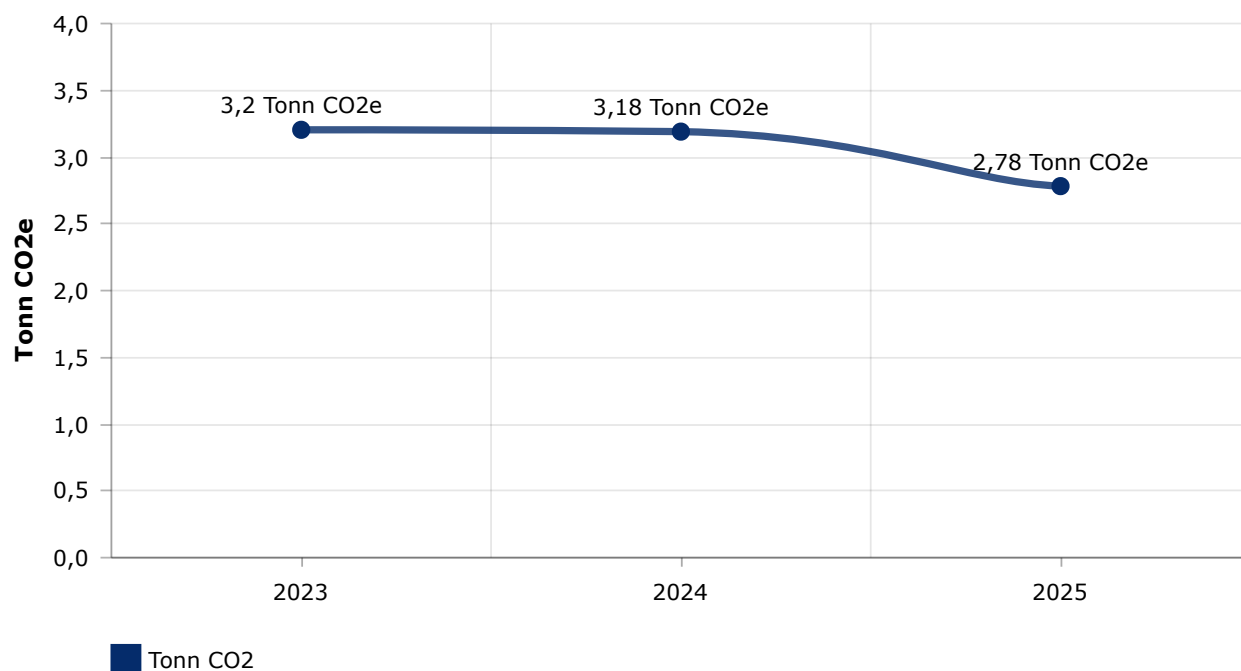

Klimagassutslipp fra scope 1, 2 og 3

↓ -12% fra 2024

I dette diagrammet er klimagassutslippet for elektrisitet beregnet etter lokasjonsbasert metode. Diagrammet viser utslipp av fossilt CO2 og sterke klimagasser, men inkluderer ikke biogent CO2.