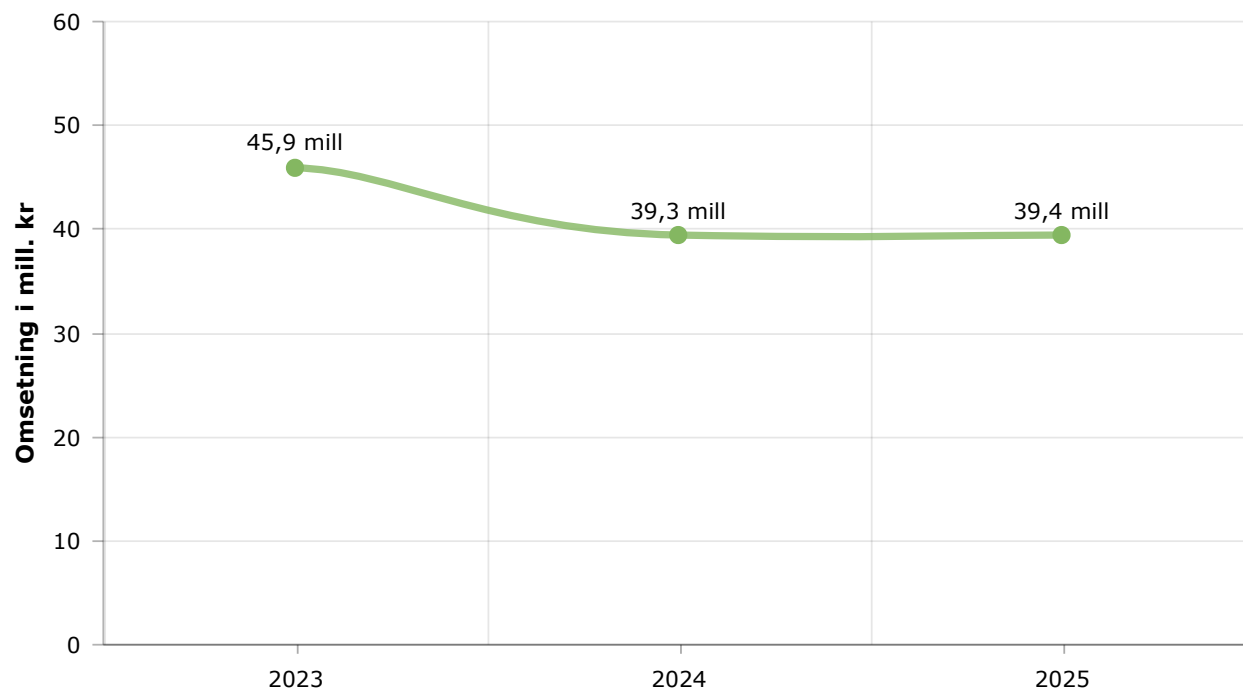

Arbeidsforhold i virksomheten

Sykefravær i prosent

Klimagassutslipp

Energiforbruk

↓ -17% fra 2024

Forbruk av drivstoff rapportert under stasjonær forbrenning er omregnet til kWh med følgende omregningsfaktorer: - Bensin: 9,028 kWh/liter - Diesel: 10,08 kWh/liter - Biobrensel: 4,5 kWh/kg - Fyringsolje: 10,08 kWh/liter - Biofyringsolje: 9,0 kWh/liter - Naturgass (LNG): 13,3 kWh/kg - Biogass: 14 kWh/kg - Propan (LPG): 12,8 kWh/kg Kilde: <https://www.miljodirektoratet.no/ansvarsomrader/klima/for-myndigheter/kutte-utslipp-av-klimagasser/klima-og-energiplanlegging/tabeller-for-omregning-fra-energivarer-til-kwh/>

Klimagassutslipp fra scope 1, 2 og 3

↓ -12% fra 2024

I dette diagrammet er klimagassutslippet for elektrisitet beregnet etter lokasjonsbasert metode. Diagrammet viser utslipp av fossilt CO2 og sterke klimagasser, men inkluderer ikke biogent CO2.

Ressursbruk og sirkulærøkonomi

Sorteringsgrad

Totalt avfall

Avfallsmengder per avfallskategori

Virksomhedsstyring

Årlig omsetning

Antall årsverk for rapporteringsåret

Tallet skal være et gjennomsnitt for året