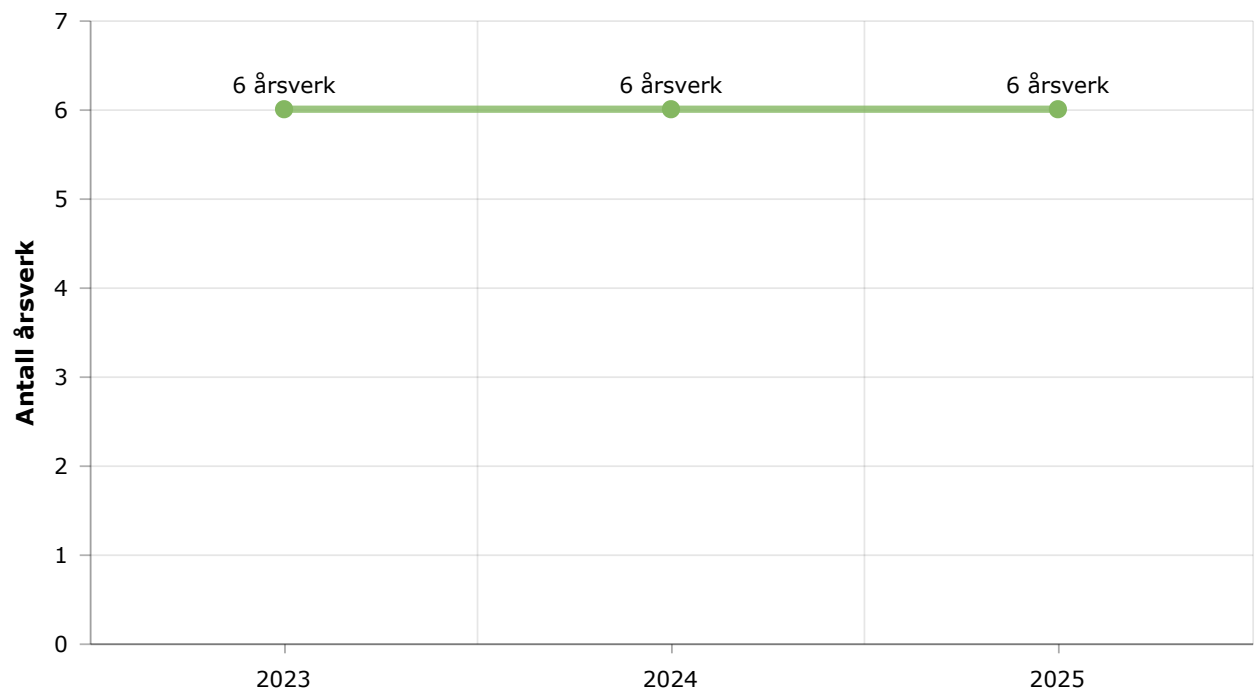

Klimagassutslipp fra scope 1, 2 og 3

↓ -12% fra 2024

I dette diagrammet er klimagassutslippet for elektrisitet beregnet etter lokasjonsbasert metode. Diagrammet viser utslipp av fossilt CO2 og sterke klimagasser, men inkluderer ikke biogent CO2.

Ressursbruk og sirkulærøkonomi

Sorteringsgrad

Totalt avfall

Avfallsmengder per avfallskategori

Virksomhedsstyring

Årlig omsetning

Antall årsverk for rapporteringsåret

Tallet skal være et gjennomsnitt for året