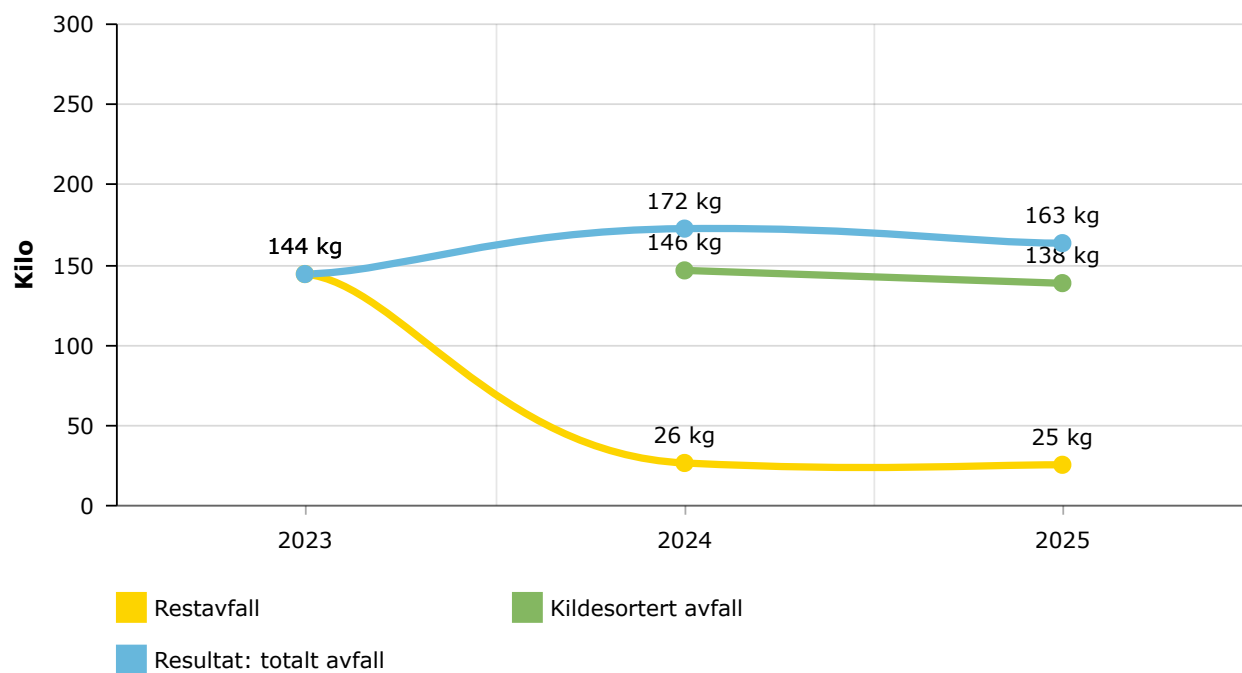

Totalt avfall