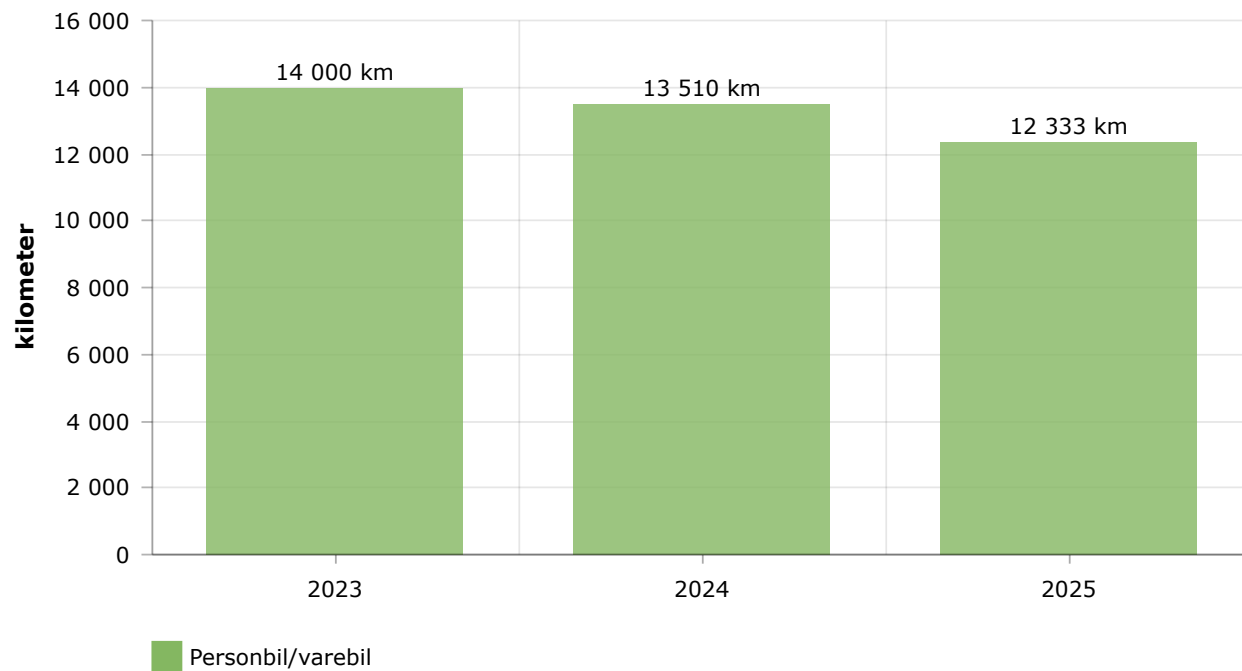

Arbeidsforhold i virksomheten

Sykefravær i prosent

Klimagassutslipp

Energiforbruk

↓ -17% fra 2024

Forbruk av drivstoff rapportert under stasjonær forbrenning er omregnet til kWh med følgende omregningsfaktorer: - Bensin: 9,028 kWh/liter - Diesel: 10,08 kWh/liter - Biobrensel: 4,5 kWh/kg - Fyringsolje: 10,08 kWh/liter - Biofyringsolje: 9,0 kWh/liter - Naturgass (LNG): 13,3 kWh/kg - Biogass: 14 kWh/kg - Propan (LPG): 12,8 kWh/kg Kilde: <https://www.miljodirektoratet.no/ansvarsomrader/klima/for-myndigheter/kutte-utslipp-av-klimagasser/klima-og-energiplanlegging/tabeller-for-omregning-fra-energivarer-til-kwh/>

Energiforbruk pr. kvadratmeter

↓ -17% fra 2024

Antall kjørte kilometer

↓ -8% fra 2024

Drivstofforbruk, totalt

↓ -8% fra 2024

*Forbruk av drivstoff rapportert i kg er omregnet til liter med følgende omregningsfaktorer: -
Biogass: 0,717 kg/liter - Propan: 0,54 kg/liter - Naturgass: 0,74 kg/liter*