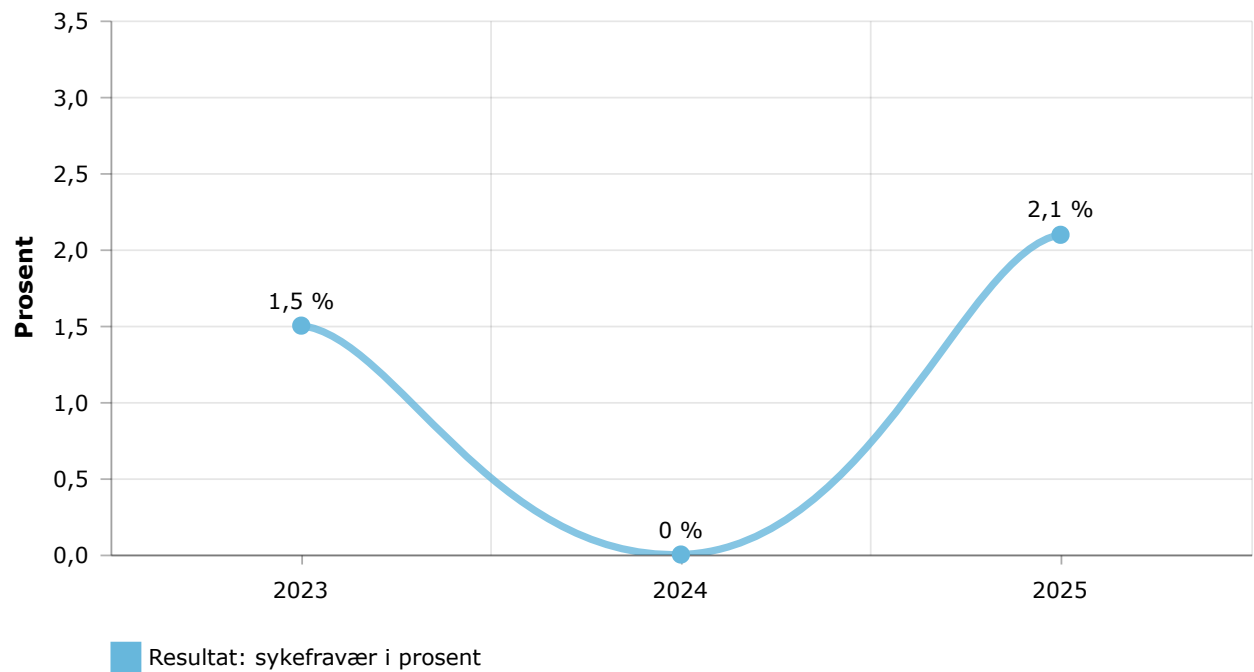

Arbeidsforhold i virksomheten

Sykefravær i prosent

Klimagassutslipp

Energiforbruk

↓ -17% fra 2024

Forbruk av drivstoff rapportert under stasjonær forbrenning er omregnet til kWh med følgende omregningsfaktorer: - Bensin: 9,028 kWh/liter - Diesel: 10,08 kWh/liter - Biobrensel: 4,5 kWh/kg - Fyringsolje: 10,08 kWh/liter - Biofyringsolje: 9,0 kWh/liter - Naturgass (LNG): 13,3 kWh/kg - Biogass: 14 kWh/kg - Propan (LPG): 12,8 kWh/kg Kilde: <https://www.miljodirektoratet.no/ansvarsomrader/klima/for-myndigheter/kutte-utslipp-av-klimagasser/klima-og-energiplanlegging/tabeller-for-omregning-fra-energivarer-til-kwh/>