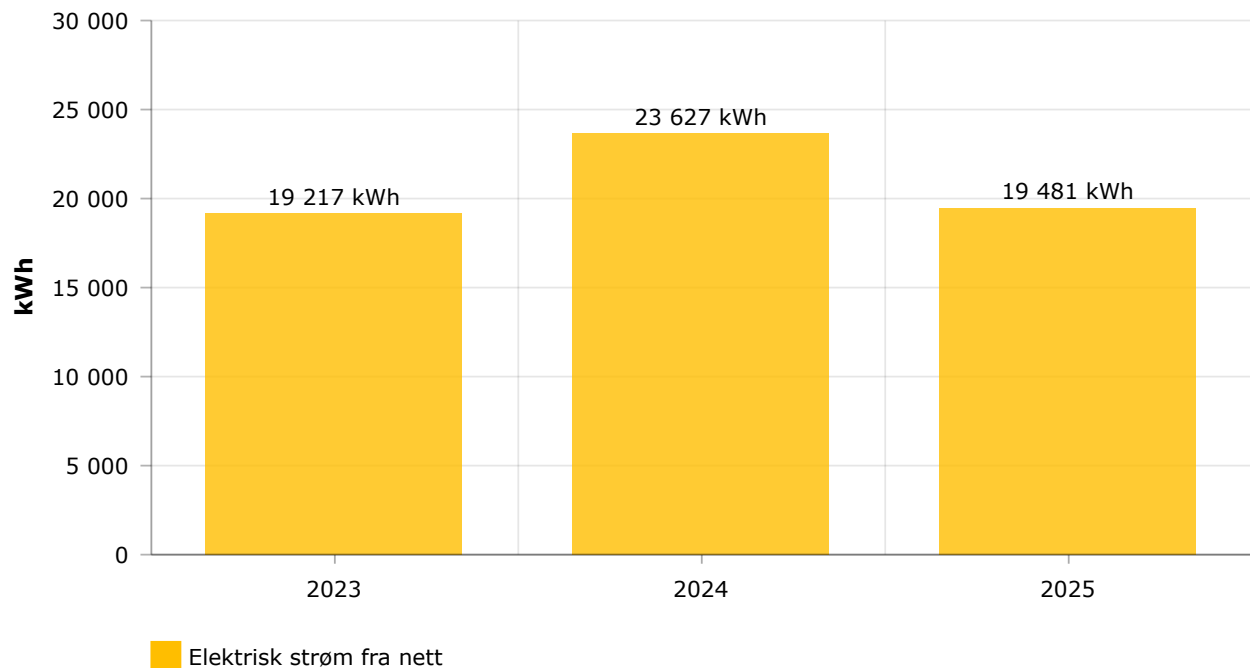

Arbeidsforhold i virksomheten

Sykefravær i prosent

Klimagassutslipp

Energiforbruk

↓ -17% fra 2024

Forbruk av drivstoff rapportert under stasjonær forbrenning er omregnet til kWh med følgende omregningsfaktorer: - Bensin: 9,028 kWh/liter - Diesel: 10,08 kWh/liter - Biobrensel: 4,5 kWh/kg - Fyringsolje: 10,08 kWh/liter - Biofyringsolje: 9,0 kWh/liter - Naturgass (LNG): 13,3 kWh/kg - Biogass: 14 kWh/kg - Propan (LPG): 12,8 kWh/kg Kilde: <https://www.miljodirektoratet.no/ansvarsomrader/klima/for-myndigheter/kutte-utslipp-av-klimagasser/klima-og-energiplanlegging/tabeller-for-omregning-fra-energivarer-til-kwh/>

Energiforbruk pr. kvadratmeter

↓ -17% fra 2024

Antall kjørte kilometer

↓ -8% fra 2024

Drivstofforbruk, totalt

↓ -8% fra 2024

*Forbruk av drivstoff rapportert i kg er omregnet til liter med følgende omregningsfaktorer: -
Biogass: 0,717 kg/liter - Propan: 0,54 kg/liter - Naturgass: 0,74 kg/liter*