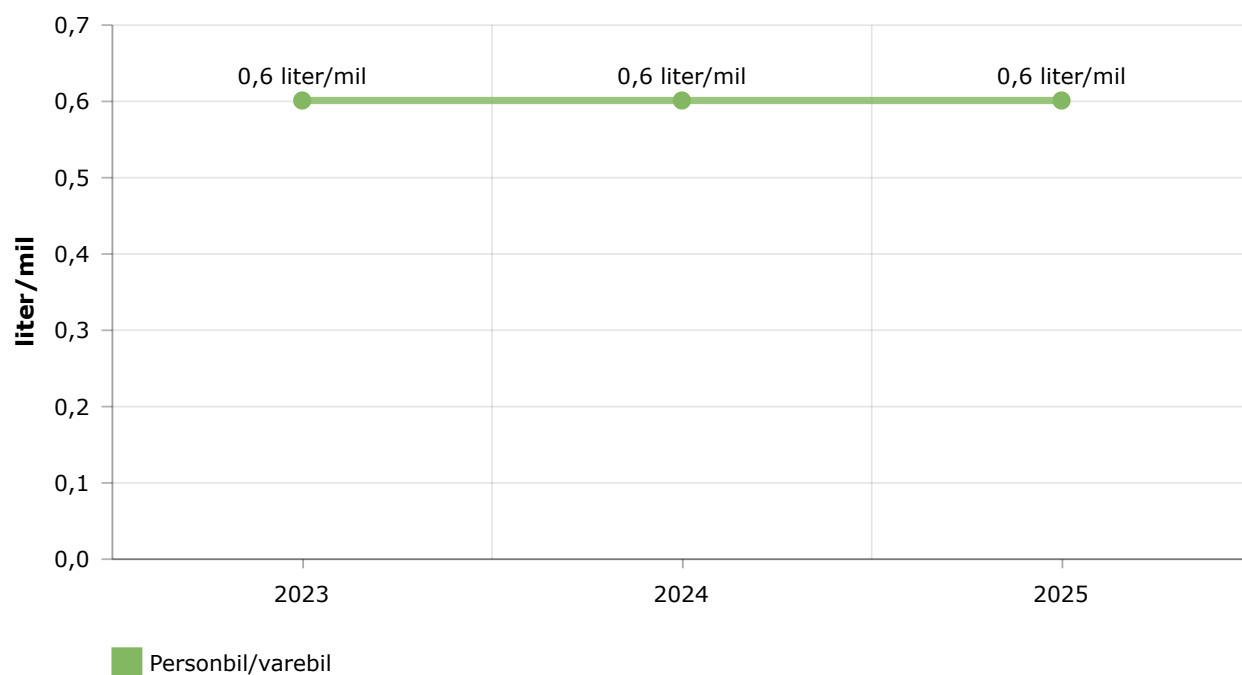

Drivstofforbruk per mil

Mengde elektrisitet (kWh) til el-kjøretøy er ikke inkludert i drivstofforbruket. Derimot er antall kjørte kilometer med el- kjøretøy medberegnet. Ved økt bruk av el-kjøretøy vil altså drivstofforbruket pr.mil reduseres i grafen.