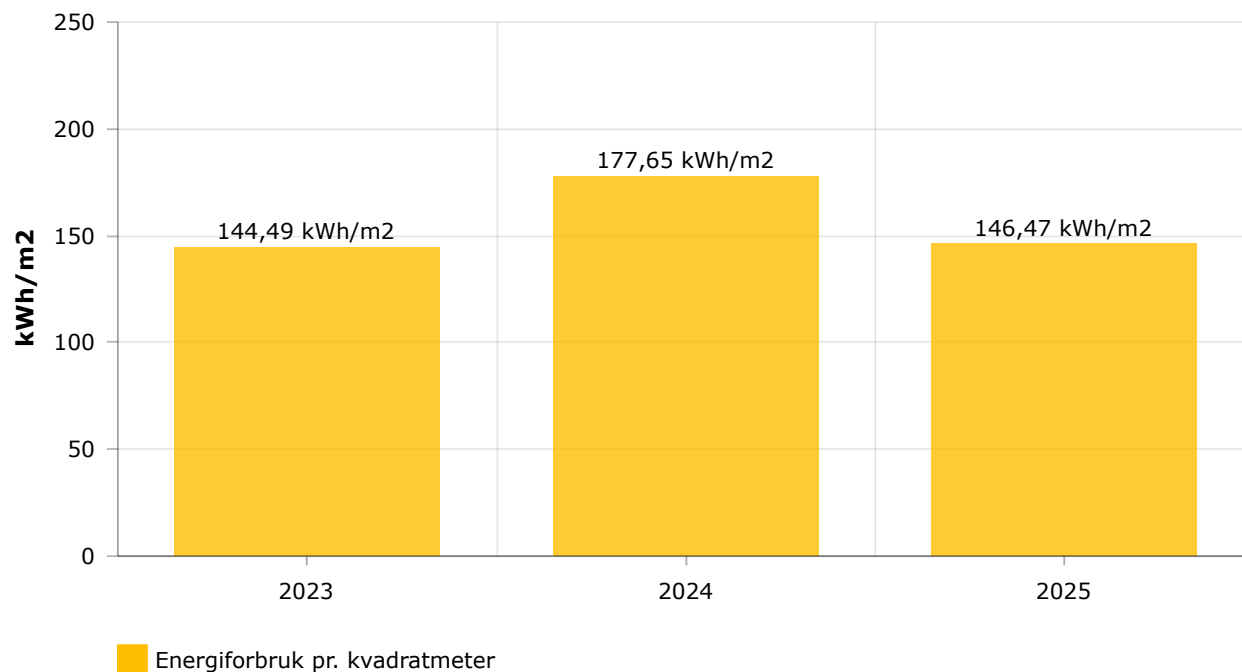

Arbeidsforhold i virksomheten

Sykefravær i prosent

Klimagassutslipp

Energiforbruk

↓ -17% fra 2024

Forbruk av drivstoff rapportert under stasjonær forbrenning er omregnet til kWh med følgende omregningsfaktorer: - Bensin: 9,028 kWh/liter - Diesel: 10,08 kWh/liter - Biobrensel: 4,5 kWh/kg - Fyringsolje: 10,08 kWh/liter - Biofyringsolje: 9,0 kWh/liter - Naturgass (LNG): 13,3 kWh/kg - Biogass: 14 kWh/kg - Propan (LPG): 12,8 kWh/kg Kilde: <https://www.miljodirektoratet.no/ansvarsomrader/klima/for-myndigheter/kutte-utslipp-av-klimagasser/klima-og-energiplanlegging/tabeller-for-omregning-fra-energivarer-til-kwh/>

Energiforbruk pr. kvadratmeter

↓ -17% fra 2024

Antall kjørte kilometer

↓ -8% fra 2024

Drivstofforbruk, totalt

↓ -8% fra 2024

*Forbruk av drivstoff rapportert i kg er omregnet til liter med følgende omregningsfaktorer: -
Biogass: 0,717 kg/liter - Propan: 0,54 kg/liter - Naturgass: 0,74 kg/liter*