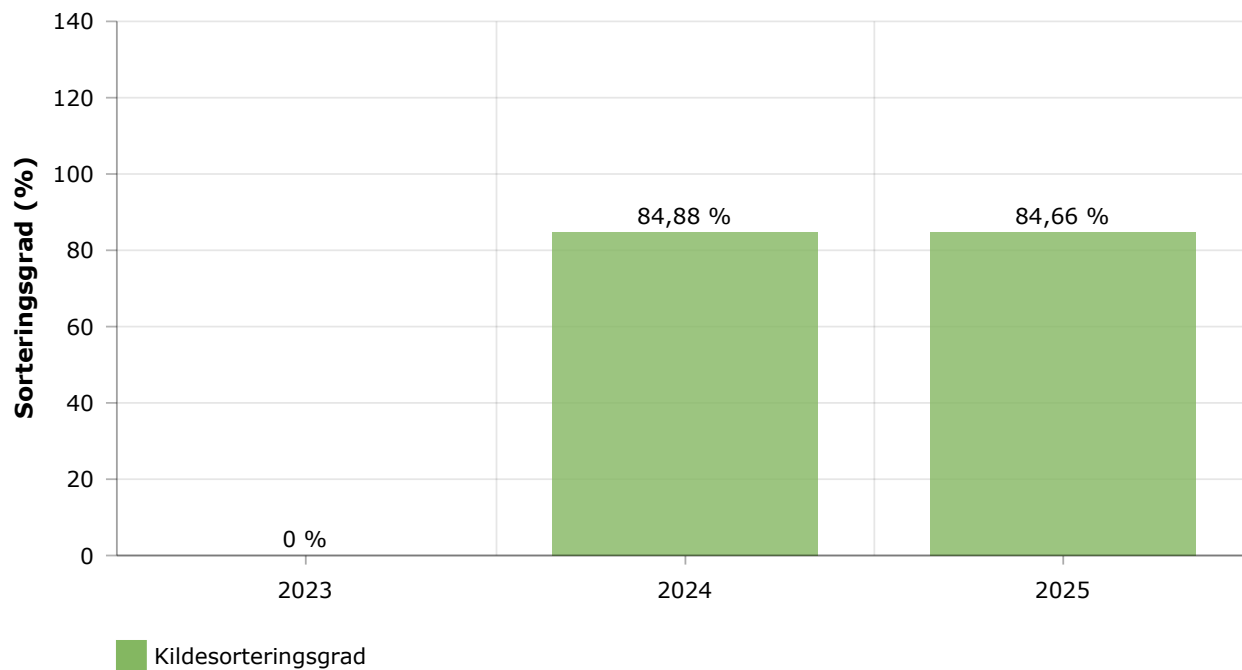

Ressursbruk og sirkulærøkonomi

Sorteringsgrad